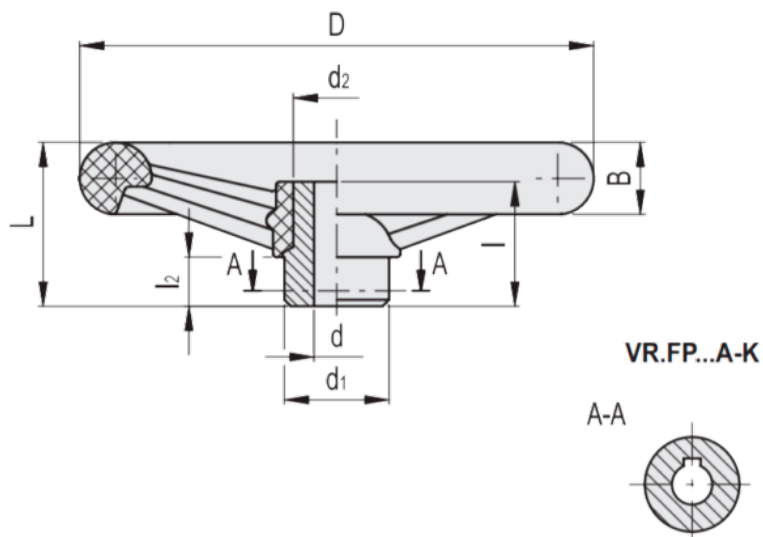

Article number: 23017731116
 Description: E+G Handwheel
 VR.140 FP-A16

Measures

VR.FP-A

B	= 20	l	= 38
b	= 5	L	= 47
C (N*m)	= 165	L (J)	= 12
D	= 139	l2	= 15
d1	= d7	t	= 18.3
d2	= 24		
d'	= 20		
d''	= 16		